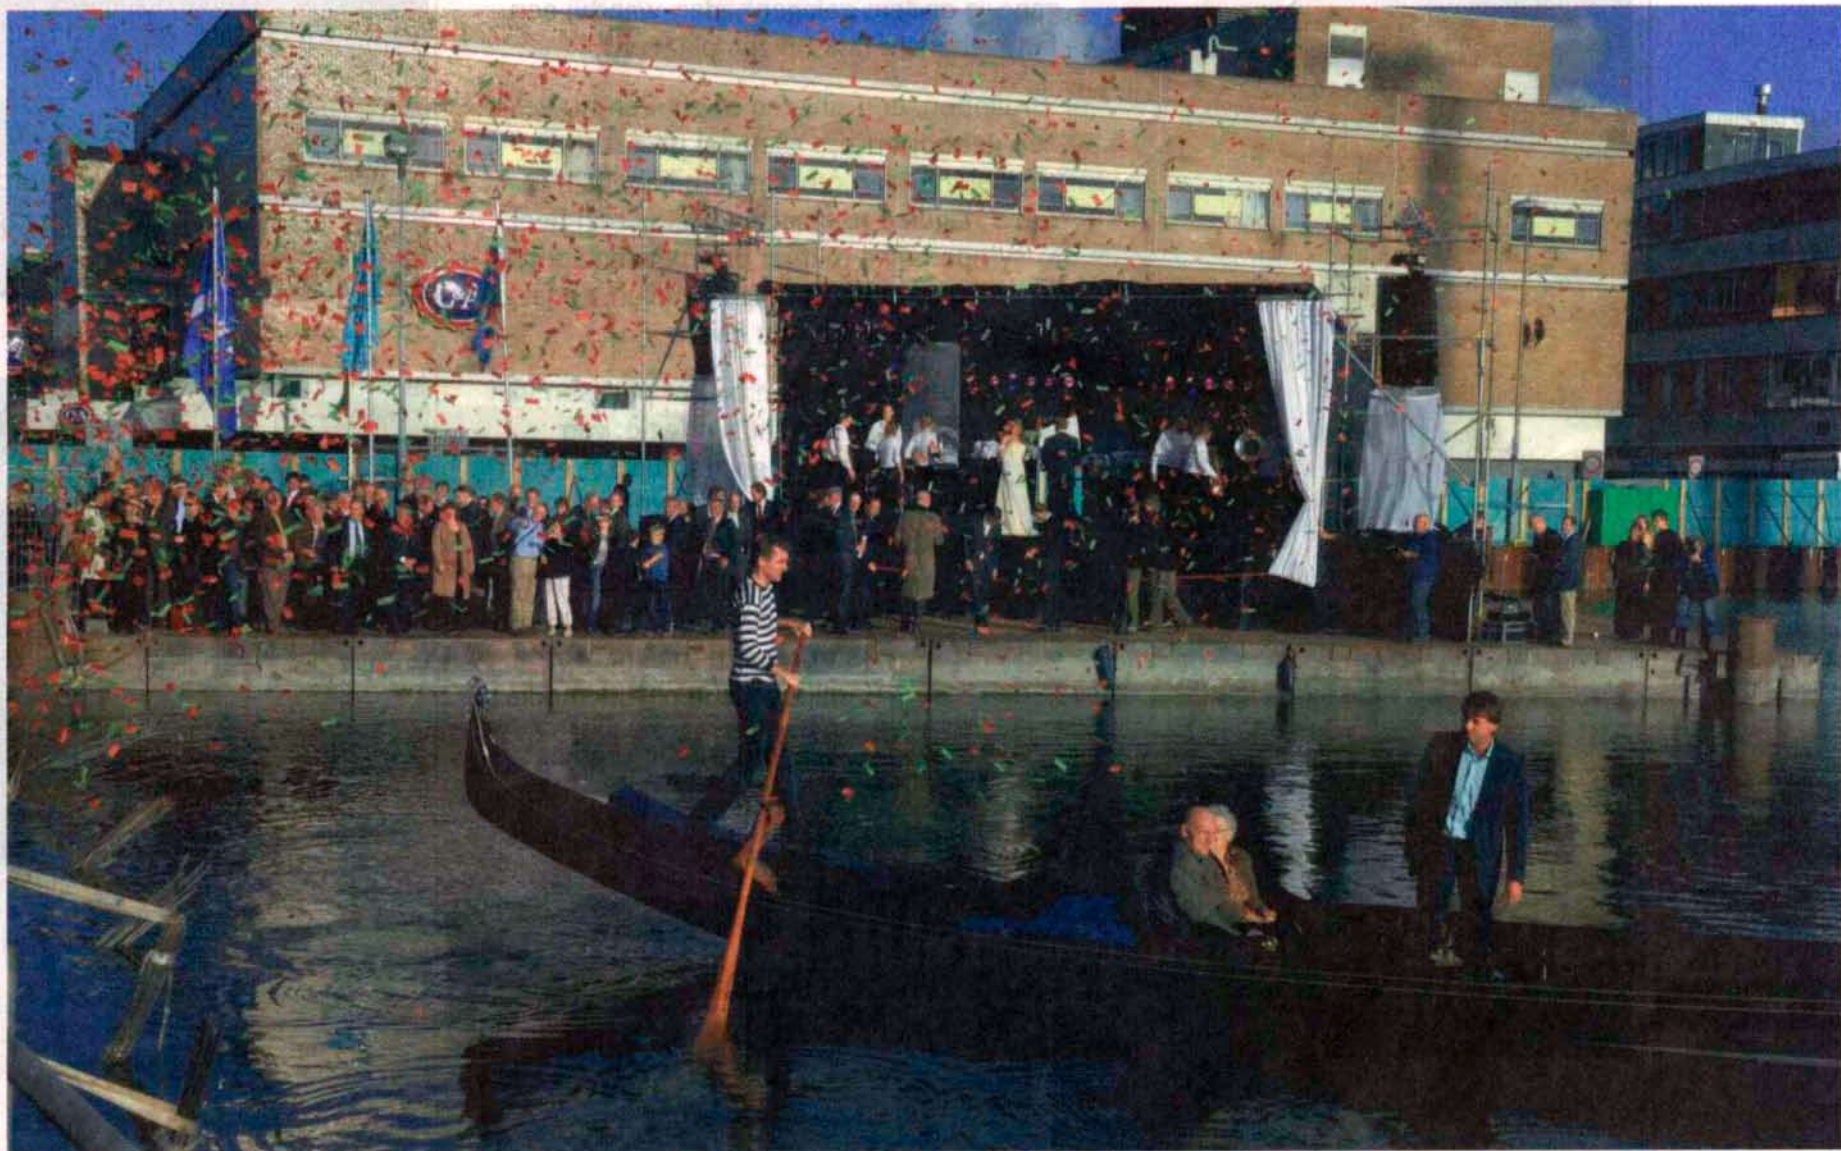

takel bij start bouw Nieuw Rustenburg

In aflevering 1

1994

De 'start' van de bouw van Nieuw-Rustenburg ging gepaard met veel spektakel.

FOTO JOLANDA HOOGENDOORN